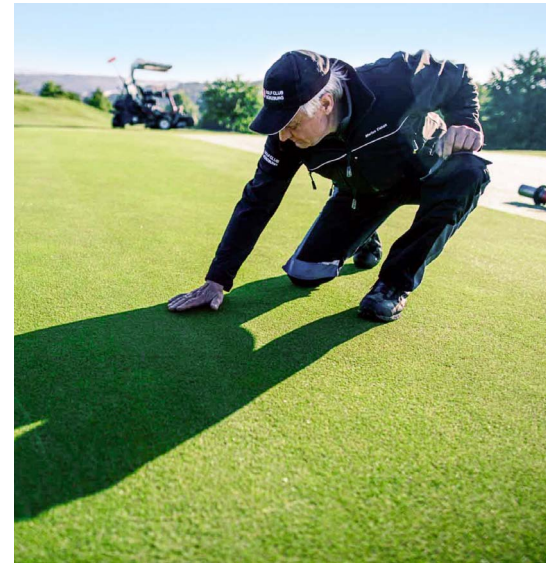

Suchen Sie nach einem Club, in dem vom Sekretariat bis zum Greenkeeper wirklich alle für Sie da sind?

JA!

Dann herzlich willkommen bei The Leading Golf Clubs of Germany!