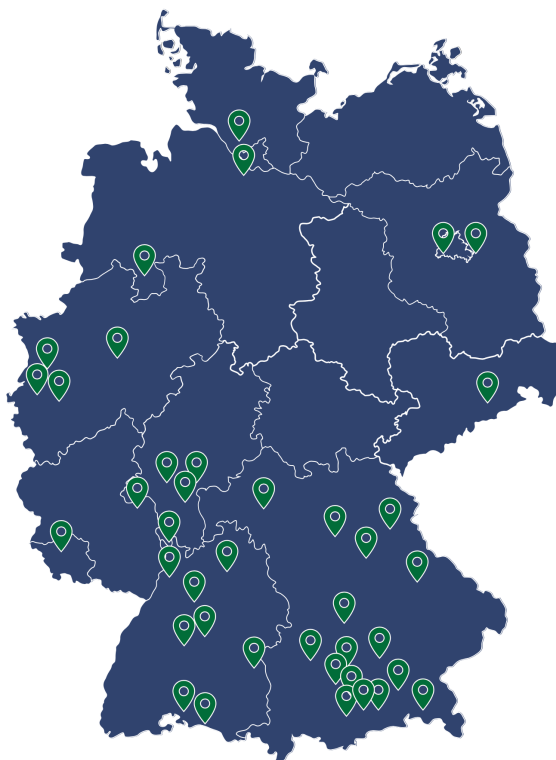

ENTDECKEN SIE 41 X EXZELLENZ

HAMBURG

- Golf-Club Hamburg-Wendlohe e.V.
- Land- und Golf-Club Hittfeld e.V.

BERLIN

- Berliner Golfclub Motzener See e.V.
- Golf- und Country-Club Seddiner See

NIEDERSACHSEN

- Osnabrücker Golf Club e.V.

HESSEN

- Golf-Club Neuhof e.V.
- Golfclub Hanau-Wilhelmsbad e.V.
- Golf-Club Hofhausen vor der Sonne

RHEINLAND-PFALZ

- Mainzer Golfclub

NORDRHEIN-WESTFALEN

- Golf & Country Club Elfrather Mühle
- Golfanlage Hummelbachaue
- Golfclub Schloss Myllendonk
- Golf-Club Gut-Neuenhof e.V.

SAARLAND

- Golfpark Weiherhof

SACHSEN

- Golf Club Dresden-Elbflorenz e.V.

BAYERN

- Das Achental
- Golfclub Augsburg e.V.
- Golf Club Am Habsberg e.V.
- Golfclub Margarethenhof
- Golfclub München Eichenried
- Golf-Club Konstanz e.V.
- Golf-Club Olching e.V.
- Golf- und Land-Club Regensburg e.V.
- Golfclub am Reichswald e.V.
- Golfclub München-Riedhof e.V.
- Golfclub Schloss Maxlrain e.V.
- Golfclub Schwanhof e.V.
- Golfclub Starnberg e.V.
- Wittelsbacher Golfclub
- Golfclub Wörthsee e.V.
- Golf Club Würzburg e.V.
- St. Eurach Land- und Golfclub e.V.

BADEN-WÜRTTEMBERG

- Golfclub Domäne Niederreutin
- Golf-Club Heilbronn-Hohenlohe e.V.
- Golfclub Mannheim-Viernheim 1930 e.V.
- Country Club Schloss Langenstein e.V.
- Golfclub Schönbuch e.V.
- Stuttgarter Golf-Club Solitude e.V.
- Golf Club St. Leon-Rot
- Golf Club Ulm e.V.
- Golfclub Owingen-Überlingen e.V.